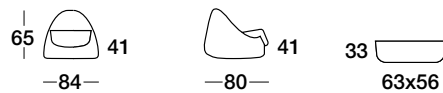

Cuccia

Design
ARCHIVIO DEMA

IT_La struttura è realizzata completamente con schiuma poliuretana stampata senza inserto interno e con una base in legno multistrato; il tutto è rivestito con tessuto protettivo accoppiato. Il cuscino seduta è anch'esso in schiuma poliuretana stampata e rivestito con tessuto protettivo. I piedini sono stampati in materiale termoplastico di colore argento e completi di antiscivoli. Il rivestimento può essere in tessuto, la svestibilità è completa.